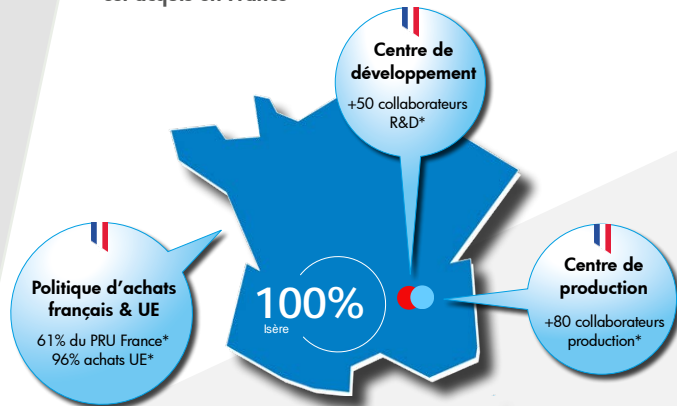

NOUVEAU

LABEL ORIGINE FRANCE GARANTIE

AFNOR Cert. 87829

Un label qui apporte une vraie
crédibilité pour nos clients

Gammes de portes automatiques et opérateurs battants

Depuis plusieurs années, l'importance de produire et acheter en France a grandi dans l'esprit de tous les consommateurs.

Pour nos portes automatiques et opérateurs de porte battante, il est dorénavant possible d'assurer à nos clients la traçabilité des produits. Ce nouveau label en apporte la preuve, apportant une indication de provenance claire et objective.

CRITÈRE ÉCONOMIQUE

50%

du Prix de Revient Unitaire
est acquis en France

CRITÈRE GÉOGRAPHIQUE

Les caractéristiques
essentielles du produit
sont prises en France

Une charte stricte à respecter pour
apposer le label dans les règles.
> Contactez le service Marketing