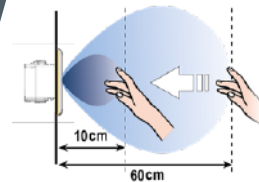

Champ de détection réglable

CARACTÉRISTIQUES

Montage	Encastré ou Applique
Technologie	Micro-ondes
Mode de détection	Mouvement bidirectionnel
Dimensions	80 x 80 mm
Protection	IP54
Alimentation	12-24 AC/DC 50-60Hz
Consommation	<1,5W