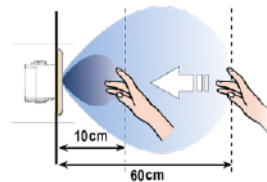

- ✓ LEDs multicolores (6 coloris)
- ✓ Animations LED
- ✓ Réglage luminosité
- ✓ Réglage signal sonore
- ✓ Surface traitée anti-microbienne
- ✓ Étanchéité IP65
- ✓ Entrée signal externe
- ✓ Signal lumineux/sonore différencié si entrée activée

Champ de détection réglable

Réf. Articles

DET 5000662	Magic Switch - Encastré marquage Portalp	Avril 2021
DET 5000663	Magic Switch - Applique marquage Portalp	Avril 2021
DET 5000635	Magic Switch - Encastré marquage main	
DET 5000633	Magic Switch - Applique marquage main	
DET 5000634	Magic Switch - Encastré sans marquage	
DET 5000632	Magic Switch - Applique sans marquage	
Prix	Contacter votre interlocuteur habituel	

CARACTÉRISTIQUES

Montage	Encastré ou Applique
Technologie	Micro-ondes
Mode de détection	Mouvement bidirectionnel
Dimensions	80 x 80 mm
Protection	IP65
Alimentation	12-24 AC/DC 50-60Hz
Consommation	<1,5W