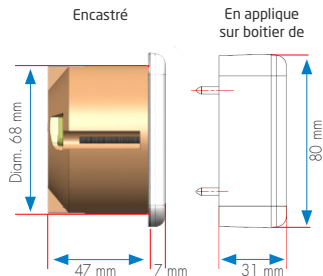

## MAGIC SWITCH STANDARD

Magic Switch est un détecteur d'ouverture sans contact.

Un passage de la main à quelques centimètres du radar, sans le moindre contact, déclenche l'ouverture de la porte.

Il est particulièrement indiqué dans les secteurs de la santé et en milieu hospitalier, mais aussi dans tous les secteurs où une hygiène absolue doit être respectée.

Signalisation lumineuse de détection main

- ✓ LED Bleue
- ✓ Protection contre les éclaboussures IP54

Boitier de montage Applique

Champ de détection réglable

### CARACTÉRISTIQUES

Montage	Encastré ou Applique
Technologie	Micro-ondes
Mode de détection	Mouvement bidirectionnel
Dimensions	80 x 80 mm
Protection	IP54
Alimentation	12-24 AC/DC 50-60Hz
Consommation	<1,5W